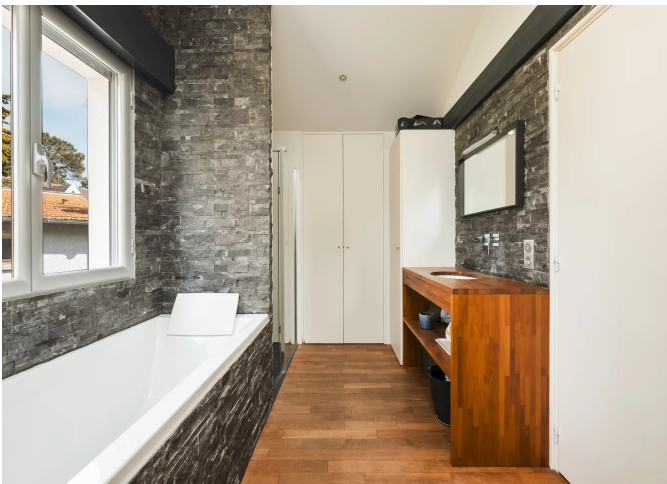

15 rue La Fayette
44000 Nantes

TÉL : +33272748930
nanteslabaule@barnes-international.com

14 avenue du marché
44500 La Baule

12 Grande rue
44510 Le Poulguen