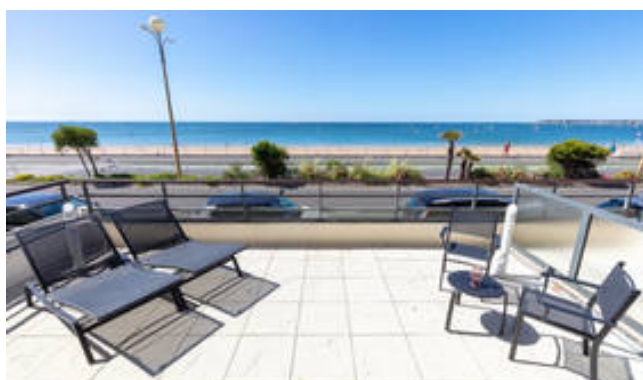

4, PLACE ARISTIDE BRIAND
44000 NANTES

TÉL : +33 (0)2 72 74 89 30
NANTESLABAULE@BARNES-
INTERNATIONAL.COM

INFORMATIONS NON CONTRACTUELLES

PARIS - GENEVA - LONDON - MOSCOW - NEW YORK - MIAMI - ST BARTH - DEAUVILLE - BASQUE COAST - FRENCH COUNTRYSIDE -
ARCACHON BAY - PERIGORD - PROVENCE - FRENCH RIVIERA - SAINT TROPEZ - CORSICA - COURCHEVEL - MEGEVE