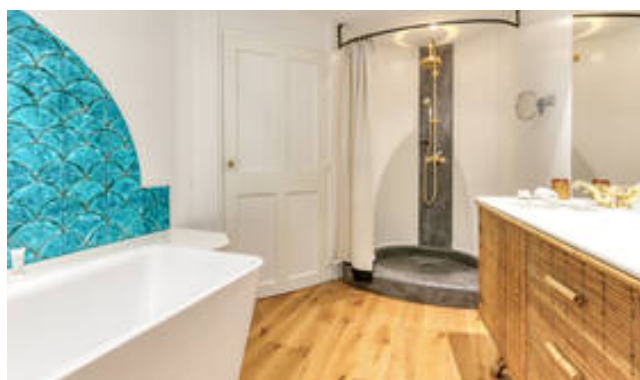

4, PLACE ARISTIDE BRIAND
44000 NANTES

TÉL : +33 (0)2 72 74 89 30
NANTESLABAULE@BARNES-
INTERNATIONAL.COM

INFORMATIONS NON CONTRACTUELLES

PARIS - GENEVA - LONDON - MOSCOW - NEW YORK - MIAMI - ST BARTH - DEAUVILLE - BASQUE COAST - FRENCH COUNTRYSIDE -
ARCACHON BAY - PERIGORD - PROVENCE - FRENCH RIVIERA - SAINT TROPEZ - CORSICA - COURCHEVEL - MEGEVE