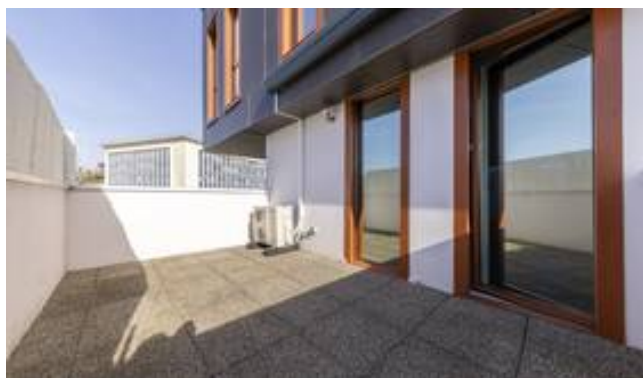

4, PLACE ARISTIDE BRIAND
44000 NANTES

TÉL : +33 (0)2 72 74 89 30
NANTESLABAULE@BARNES-
INTERNATIONAL.COM

INFORMATIONS NON CONTRACTUELLES

PARIS - GENEVA - LONDON - MOSCOW - NEW YORK - MIAMI - ST BARTH - DEAUVILLE - BASQUE COAST - FRENCH COUNTRYSIDE -
ARCACHON BAY - PERIGORD - PROVENCE - FRENCH RIVIERA - SAINT TROPEZ - CORSICA - COURCHEVEL - MEGEVE