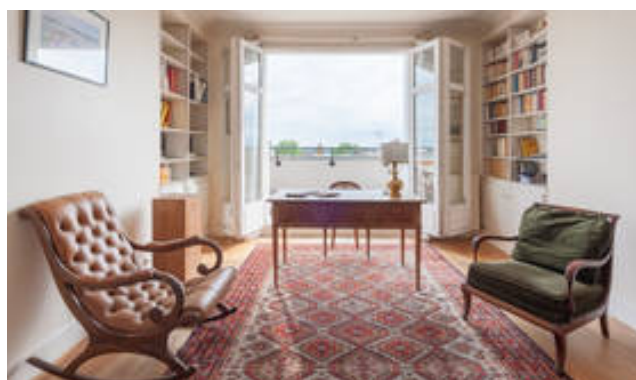

4, PLACE ARISTIDE BRIAND
44000 NANTES

TÉL : +33 (0)2 72 74 89 30
NANTESLABAULE@BARNES-
INTERNATIONAL.COM

INFORMATIONS NON CONTRACTUELLES

PARIS - GENEVA - LONDON - MOSCOW - NEW YORK - MIAMI - ST BARTH - DEAUVILLE - BASQUE COAST - FRENCH COUNTRYSIDE -
ARCACHON BAY - PERIGORD - PROVENCE - FRENCH RIVIERA - SAINT TROPEZ - CORSICA - COURCHEVEL - MEGEVE