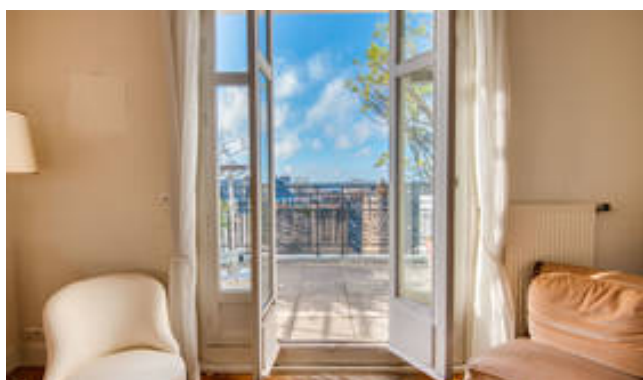

4, PLACE ARISTIDE BRIAND
44000 NANTES

TÉL : +33 (0)2 72 74 89 30
NANTESLABAULE@BARNES-
INTERNATIONAL.COM

INFORMATIONS NON CONTRACTUELLES

PARIS - GENEVA - LONDON - MOSCOW - NEW YORK - MIAMI - ST BARTH - DEAUVILLE - BASQUE COAST - FRENCH COUNTRYSIDE -
ARCACHON BAY - PERIGORD - PROVENCE - FRENCH RIVIERA - SAINT TROPEZ - CORSICA - COURCHEVEL - MEGEVE