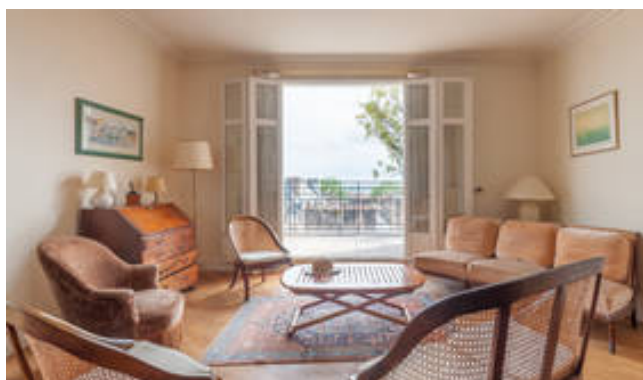

4, PLACE ARISTIDE BRIAND
44000 NANTES

TÉL : +33 (0)2 72 74 89 30
NANTESLABAULE@BARNES-
INTERNATIONAL.COM

INFORMATIONS NON CONTRACTUELLES

PARIS - GENEVA - LONDON - MOSCOW - NEW YORK - MIAMI - ST BARTH - DEAUVILLE - BASQUE COAST - FRENCH COUNTRYSIDE -
ARCACHON BAY - PERIGORD - PROVENCE - FRENCH RIVIERA - SAINT TROPEZ - CORSICA - COURCHEVEL - MEGEVE