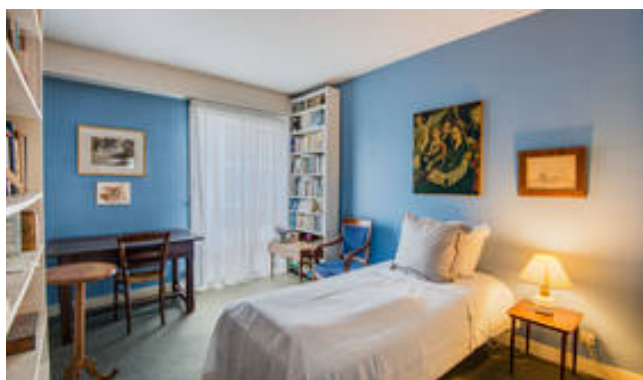

4, PLACE ARISTIDE BRIAND
44000 NANTES

TÉL : +33 (0)2 72 74 89 30
NANTESLABAULE@BARNES-
INTERNATIONAL.COM

INFORMATIONS NON CONTRACTUELLES

PARIS - GENEVA - LONDON - MOSCOW - NEW YORK - MIAMI - ST BARTH - DEAUVILLE - BASQUE COAST - FRENCH COUNTRYSIDE -
ARCACHON BAY - PERIGORD - PROVENCE - FRENCH RIVIERA - SAINT TROPEZ - CORSICA - COURCHEVEL - MEGEVE