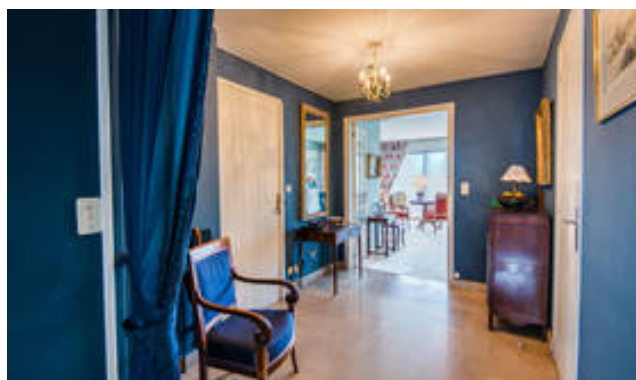

4, PLACE ARISTIDE BRIAND
44000 NANTES

TÉL : +33 (0)2 72 74 89 30
NANTESLABAULE@BARNES-
INTERNATIONAL.COM

INFORMATIONS NON CONTRACTUELLES

PARIS - GENEVA - LONDON - MOSCOW - NEW YORK - MIAMI - ST BARTH - DEAUVILLE - BASQUE COAST - FRENCH COUNTRYSIDE -
ARCACHON BAY - PERIGORD - PROVENCE - FRENCH RIVIERA - SAINT TROPEZ - CORSICA - COURCHEVEL - MEGEVE