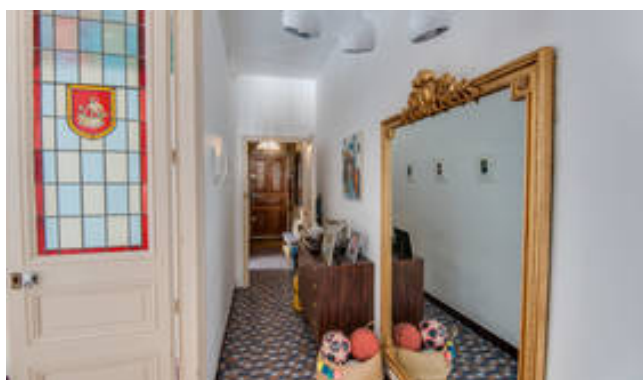

4, PLACE ARISTIDE BRIAND
44000 NANTES

TÉL : +33 (0)2 72 74 89 30
NANTESLABAULE@BARNES-
INTERNATIONAL.COM

INFORMATIONS NON CONTRACTUELLES

PARIS - GENEVA - LONDON - MOSCOW - NEW YORK - MIAMI - ST BARTH - DEAUVILLE - BASQUE COAST - FRENCH COUNTRYSIDE -
ARCACHON BAY - PERIGORD - PROVENCE - FRENCH RIVIERA - SAINT TROPEZ - CORSICA - COURCHEVEL - MEGEVE