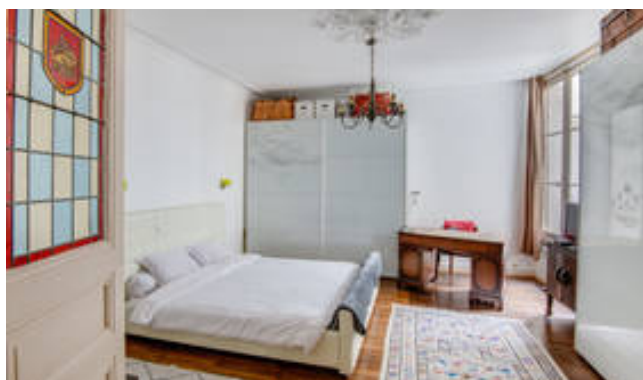

4, PLACE ARISTIDE BRIAND
44000 NANTES

TÉL : +33 (0)2 72 74 89 30
NANTESLABAULE@BARNES-
INTERNATIONAL.COM

INFORMATIONS NON CONTRACTUELLES

PARIS - GENEVA - LONDON - MOSCOW - NEW YORK - MIAMI - ST BARTH - DEAUVILLE - BASQUE COAST - FRENCH COUNTRYSIDE -
ARCACHON BAY - PERIGORD - PROVENCE - FRENCH RIVIERA - SAINT TROPEZ - CORSICA - COURCHEVEL - MEGEVE