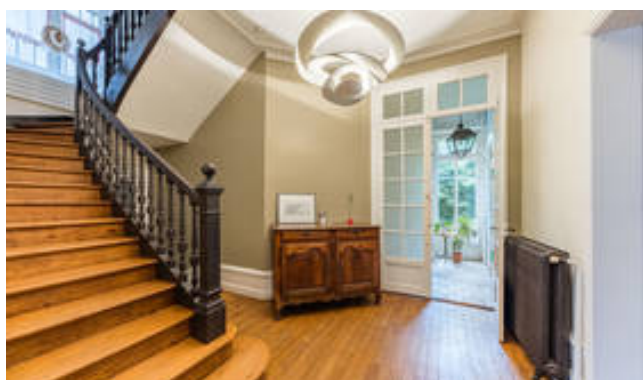

4, PLACE ARISTIDE BRIAND
44000 NANTES

TÉL : +33 (0)2 72 74 89 30
NANTESLABAULE@BARNES-
INTERNATIONAL.COM

INFORMATIONS NON CONTRACTUELLES

PARIS - GENEVA - LONDON - MOSCOW - NEW YORK - MIAMI - ST BARTH - DEAUVILLE - BASQUE COAST - FRENCH COUNTRYSIDE -
ARCACHON BAY - PERIGORD - PROVENCE - FRENCH RIVIERA - SAINT TROPEZ - CORSICA - COURCHEVEL - MEGEVE