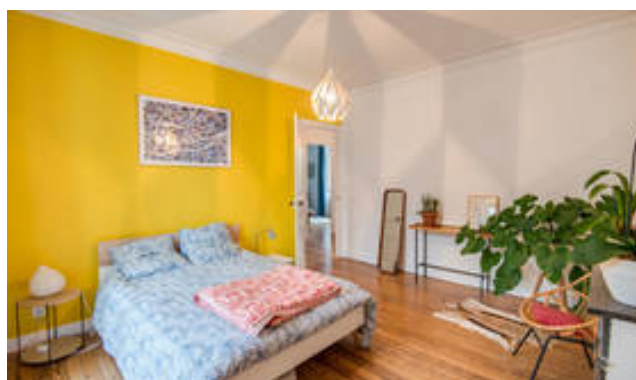

4, PLACE ARISTIDE BRIAND
44000 NANTES

TÉL : +33 (0)2 72 74 89 30
NANTESLABAULE@BARNES-
INTERNATIONAL.COM

INFORMATIONS NON CONTRACTUELLES

PARIS - GENEVA - LONDON - MOSCOW - NEW YORK - MIAMI - ST BARTH - DEAUVILLE - BASQUE COAST - FRENCH COUNTRYSIDE -
ARCACHON BAY - PERIGORD - PROVENCE - FRENCH RIVIERA - SAINT TROPEZ - CORSICA - COURCHEVEL - MEGEVE