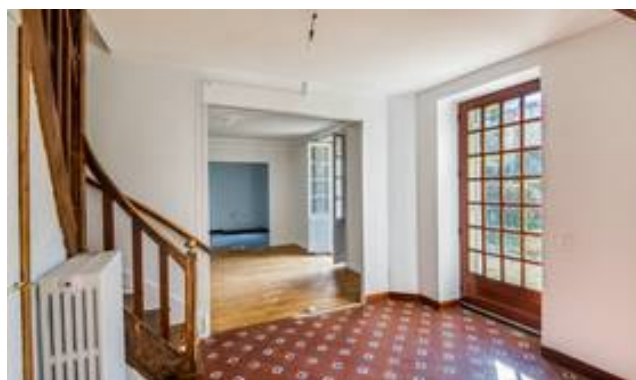

4, PLACE ARISTIDE BRIAND
44000 NANTES

TÉL : +33 (0)2 72 74 89 30
NANTESLABAULE@BARNES-
INTERNATIONAL.COM

INFORMATIONS NON CONTRACTUELLES

PARIS - GENEVA - LONDON - MOSCOW - NEW YORK - MIAMI - ST BARTH - DEAUVILLE - BASQUE COAST - FRENCH COUNTRYSIDE -
ARCACHON BAY - PERIGORD - PROVENCE - FRENCH RIVIERA - SAINT TROPEZ - CORSICA - COURCHEVEL - MEGEVE