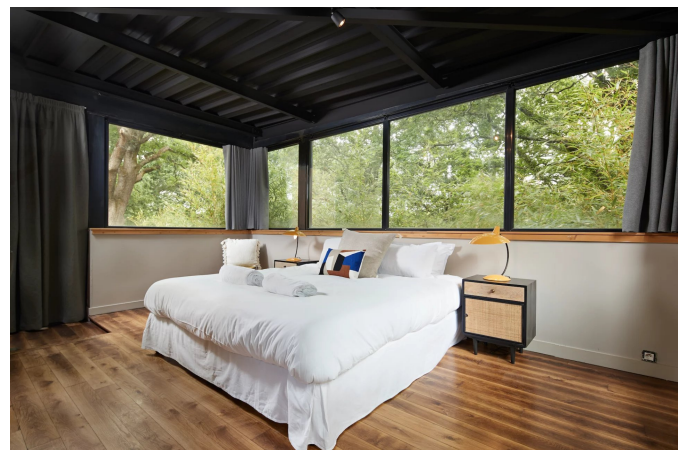

15 rue La Fayette
44000 Nantes

TÉL : 02 72 74 89 30
nanteslabaule@barnes-international.com

14 avenue du marché
44500 La Baule

12 Grande rue
44510 Le Pouliguen