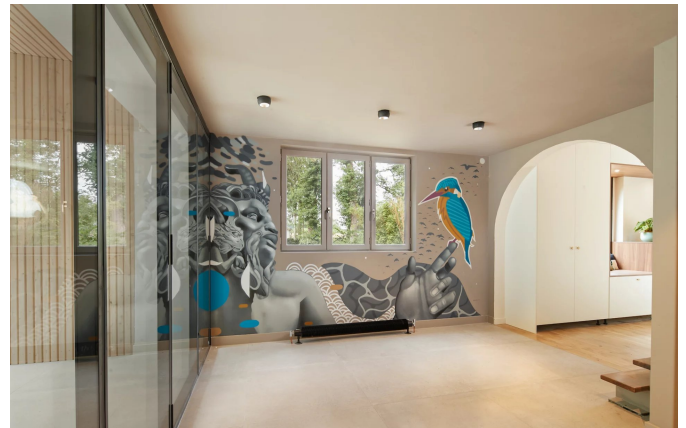

15 rue La Fayette
44000 Nantes

TÉL : 02 72 74 89 30
nanteslabaule@barnes-international.com

14 avenue du marché
44500 La Baule

12 Grande rue
44510 Le Pouliguen