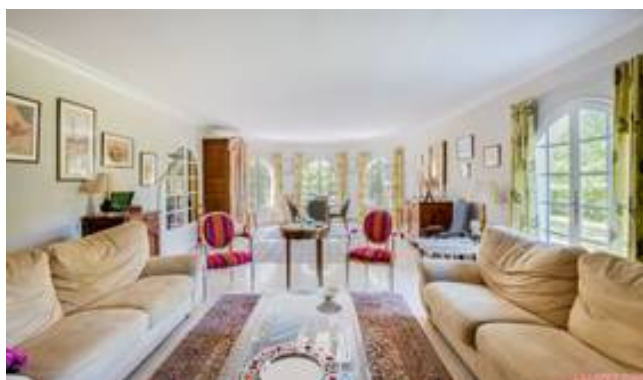

4, PLACE ARISTIDE BRIAND
44000 NANTES

TÉL : +33 (0)2 72 74 89 30
NANTESLABAULE@BARNES-
INTERNATIONAL.COM

INFORMATIONS NON CONTRACTUELLES

PARIS - GENEVA - LONDON - MOSCOW - NEW YORK - MIAMI - ST BARTH - DEAUVILLE - BASQUE COAST - FRENCH COUNTRYSIDE -
ARCACHON BAY - PERIGORD - PROVENCE - FRENCH RIVIERA - SAINT TROPEZ - CORSICA - COURCHEVEL - MEGEVE